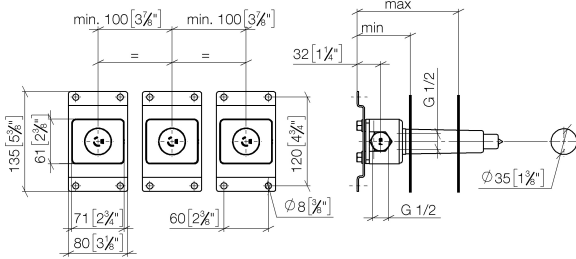

#### **Leak protection 1/2" -**

12 010 970 90

- This article is needed 2x.

**Concealed wall-mounted mixer variable positioning -**

35 720 970 90

mm [inches]

		min.	max.
36xxx361-FF	Madison	85 mm[3 3/8"]	145 mm[5 5/8"]
36xxx809/819-FF	Vaia	85 mm[3 3/8"]	145 mm[5 5/8"]
36xxx882/892-FF	Tara	85 mm[3 3/8"]	145 mm[5 5/8"]
36xxx811-FF	CYO	85 mm[3 3/8"]	145 mm[5 5/8"]
36xxx705-FF	CL.1	110 mm[4 3/8"]	150 mm[5 7/8"]
36xxx782-FF	MEM	110 mm[4 3/8"]	150 mm[5 7/8"]

**Certificates**

WRAS\_2211003.

**Concealed wall-mounted mixer variable positioning -**

35 720 970 90

**Spare parts list**

No.	Item Number	Name	Quantity used	Delivery time
1	04 30 31 024 01 90	fixing set	6	2
2	09 23 10 023 90	nut	6	2
3	09 30 11 139 90	disc	12	2
4	09 17 20 104 90	holder	3	2
5	09 30 11 137 90	disc	3	60
6	09 30 30 068 90	screw	6	2
7	04 31 20 037 00 90	plug	1	2
8	04 21 02 173 01 90	cap	3	2
9	04 14 03 072 01 90	gasket kit	3	2
10	04 31 20 006 00 90	plug	2	2